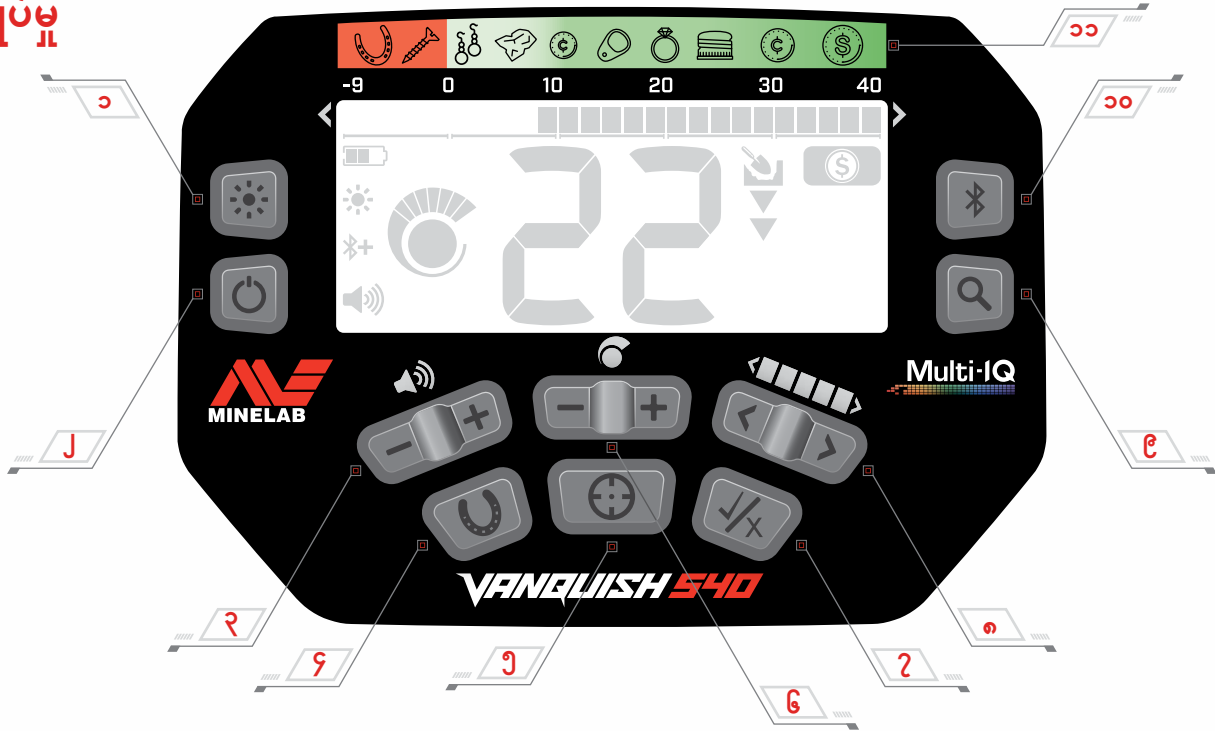

ရတနာ

မည်သည့်နေရာတွင်ပျောက်ဆုံး သွားပါစေအဖိုးတန်ရတနာများကို ပြန်လည်ရယူပါ။

စိတ်တိုင်းကျ

အမှိုက်များကိုလျှော့ချရန်စိတ် ကြိုက်ပြုပြင်ထားသောအသုံးပြု သူစနစ်။

ထိန်းချုပ်မှု

ပြသရန်

ထိန်းချုပ်မှု

- ၁ မီးဖွင့် / ပိတ် (၅၄၀)
- ၂ ဖွင့် / ပိတ် Power
- ၃ Volume ကိုညှိပါ
- ၄ သတ္တုအားလုံး
- ၅ အမှတ်အသား
- ၆ အာရုံခံ ချိန်ညှိသည်
- ၇ လက်ခံပါ။ ငြင်းပါ
- ၈ ခွဲခြားဆက်ဆံမှုပုံစံပြင်ဆင်ခြင်း
- ၉ ရှာဖွေရေးစနစ်
- ၁၀ ဘလူးတူ့သ်ဖွင့် / ပိတ် (၅၄၀)
- ၁၁ ပစ်မှတ်ဖော်ထုတ်ခြင်းလမ်းညွှန်

ပြသရန်

- ၁၂ ဘက်ထရီအဆင့်
- ၁၃ နောက်ခံအလင်းရောင် (၅၄၀)
- ၁၄ Bluetooth ဖွင့် / ပိတ် (၅၄၀)
- ၁၅ အသံအတိုးအကျယ်အဆင့်
- ၁၆ အာရုံခံမှုအဆင့်
- ၁၇ သံဘက်လိုက်မှုညွှန်ပြချက်
- ၁၈ ပစ်မှတ် ဖော်ထုတ်ခြင်း နံပါတ်
- ၁၉ အနက်
- ၂၀ ရှာဖွေရေးစနစ်များ
- ၂၁ ခွဲခြား မှု အပိုင်းများ
- ၂၂ Pinpoint ညွှန်ပြချက်