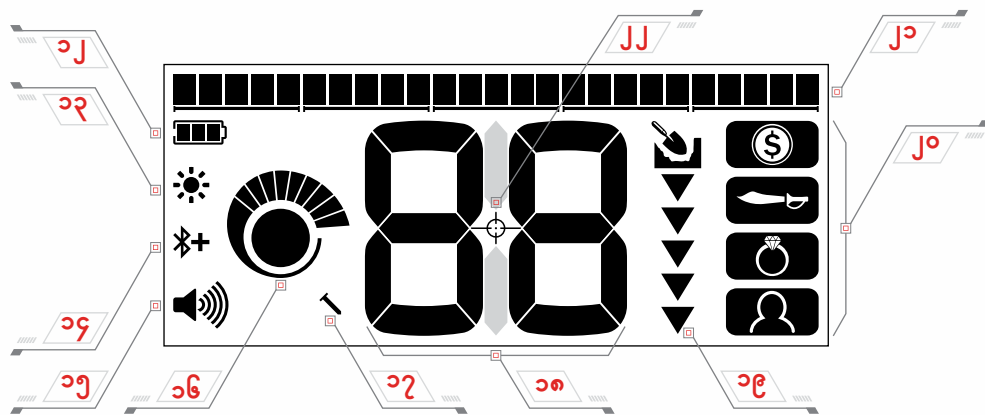

ရတနာ

မည်သည့်နေရာတွင်ပျောက်ဆုံး သွားပါစေအဖိုးတန်ရတနာများကို ပြန်လည်ရယူပါ။

စိတ်တိုင်းကျ

အမှိုက်များကိုလျှော့ချရန်စိတ် ကြိုက်ပြုပြင်ထားသောအသုံးပြု သူစနစ်။

ထိန်းချုပ်မှု

ပြသရန်

ထိန်းချုပ်မှု

- ၁ မီးဖွင့် / ပိတ် (၅၄၀)
- ၂ ဖွင့် / ပိတ် Power
- ၃ Volume ကိုညှိပါ
- ၄ သတ္တုအားလုံး
- ၅ အမှတ်အသား
- ၆ အာရုံခံ ချိန်ညှိသည်
- ၇ လက်ခံပါ။ ငြင်းပါ
- ၈ ခွဲခြားဆက်ဆံမှုပုံစံပြင်ဆင်ခြင်း
- ၉ ရှာဖွေရေးစနစ်
- ၁၀ ဘလူးတူ့သ်ဖွင့် / ပိတ် (၅၄၀)
- ၁၁ ပစ်မှတ်ဖော်ထုတ်ခြင်းလမ်းညွှန်

ပြသရန်

- ၁၂ ဘက်ထရီအဆင့်
- ၁၃ နောက်ခံအလင်းရောင် (၅၄၀)
- ၁၄ Bluetooth ဖွင့် / ပိတ် (၅၄၀)
- ၁၅ အသံအတိုးအကျယ်အဆင့်
- ၁၆ အာရုံခံမှုအဆင့်
- ၁၇ သံဘက်လိုက်မှုညွှန်ပြချက်
- ၁၈ ပစ်မှတ် ဖော်ထုတ်ခြင်း နံပါတ်
- ၁၉ အနက်
- ၂၀ ရှာဖွေရေးစနစ်များ
- ၂၁ ခွဲခြား မှု အပိုင်းများ
- ၂၂ Pinpoint ညွှန်ပြချက်